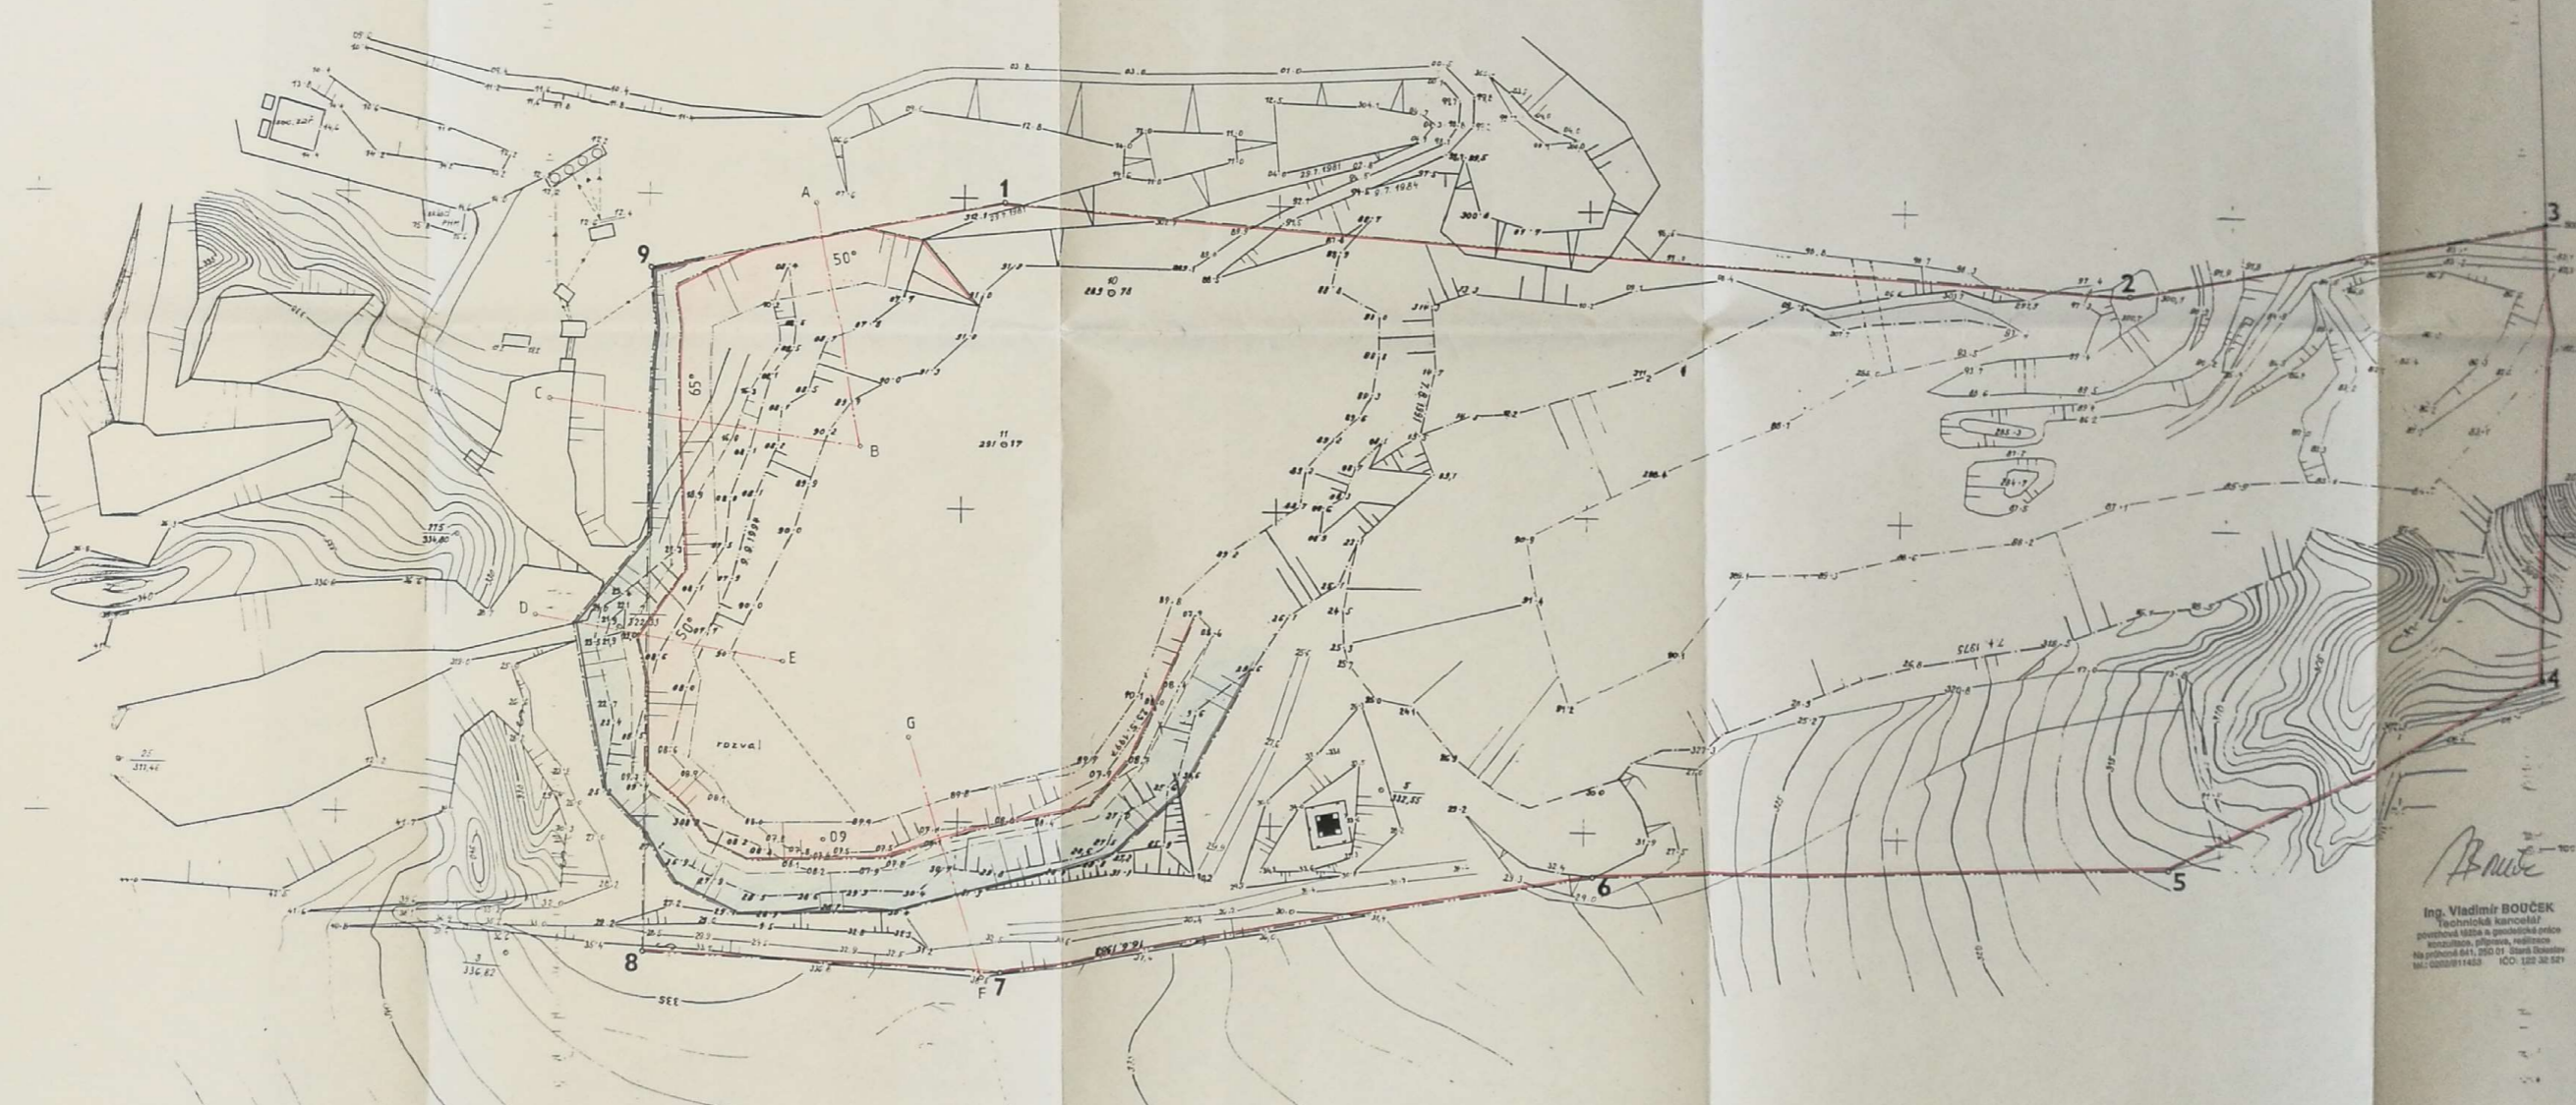

952/2000

MAPA ZÁVĚRNÝCH SVAHŮ DP ŘEPORYJE

LEGENDA :

Souřadnicový systém JTSK
Výškový systém Dp

KLAD LISTU:

1	2	
0-4/21	0-4/22	
3	4	5
0-4/23	0-4/24	9-4/3

Baroun 0-4 Praha 9-4

ZALOŽENÍ MAPY	datum	průběh	podpis
Vykreslil: J. Kopecký	08. 7. 1997	J. Kopecký	
Upravení: J. Kopecký			
Podle stavu ke dni:	7. 8. 1997		

DOPLNĚNÍ MAPY	datum	průběh	podpis
Podle stavu ke dni:	27. 7. 88	Ing. Bouček	
Podle stavu ke dni:	02. 8. 88	Ing. Václavík	
Podle stavu ke dni:	7. 8. 1997	Knobloch	
Podle stavu ke dni:	7. 8. 1997	Knobloch	
Podle stavu ke dni:	6. 11. 1992	Knobloch	
Podle stavu ke dni:	6. 8. 1999	Knobloch	
Podle stavu ke dni:	29. 5. 1997	Ing. Bouček	

ŮZEZENÝ NEROST: vápenec
DOBYVACÍ METODA: hromadné odstřely
PODNIK: PIKASO spol. s r.o.

ŘEPORYJE (DP, ŘEPORYJE)
ZÁKLADNÍ DŮLNÍ MAPA
1:1000 List č. 1
evidenční číslo: 231.06.01